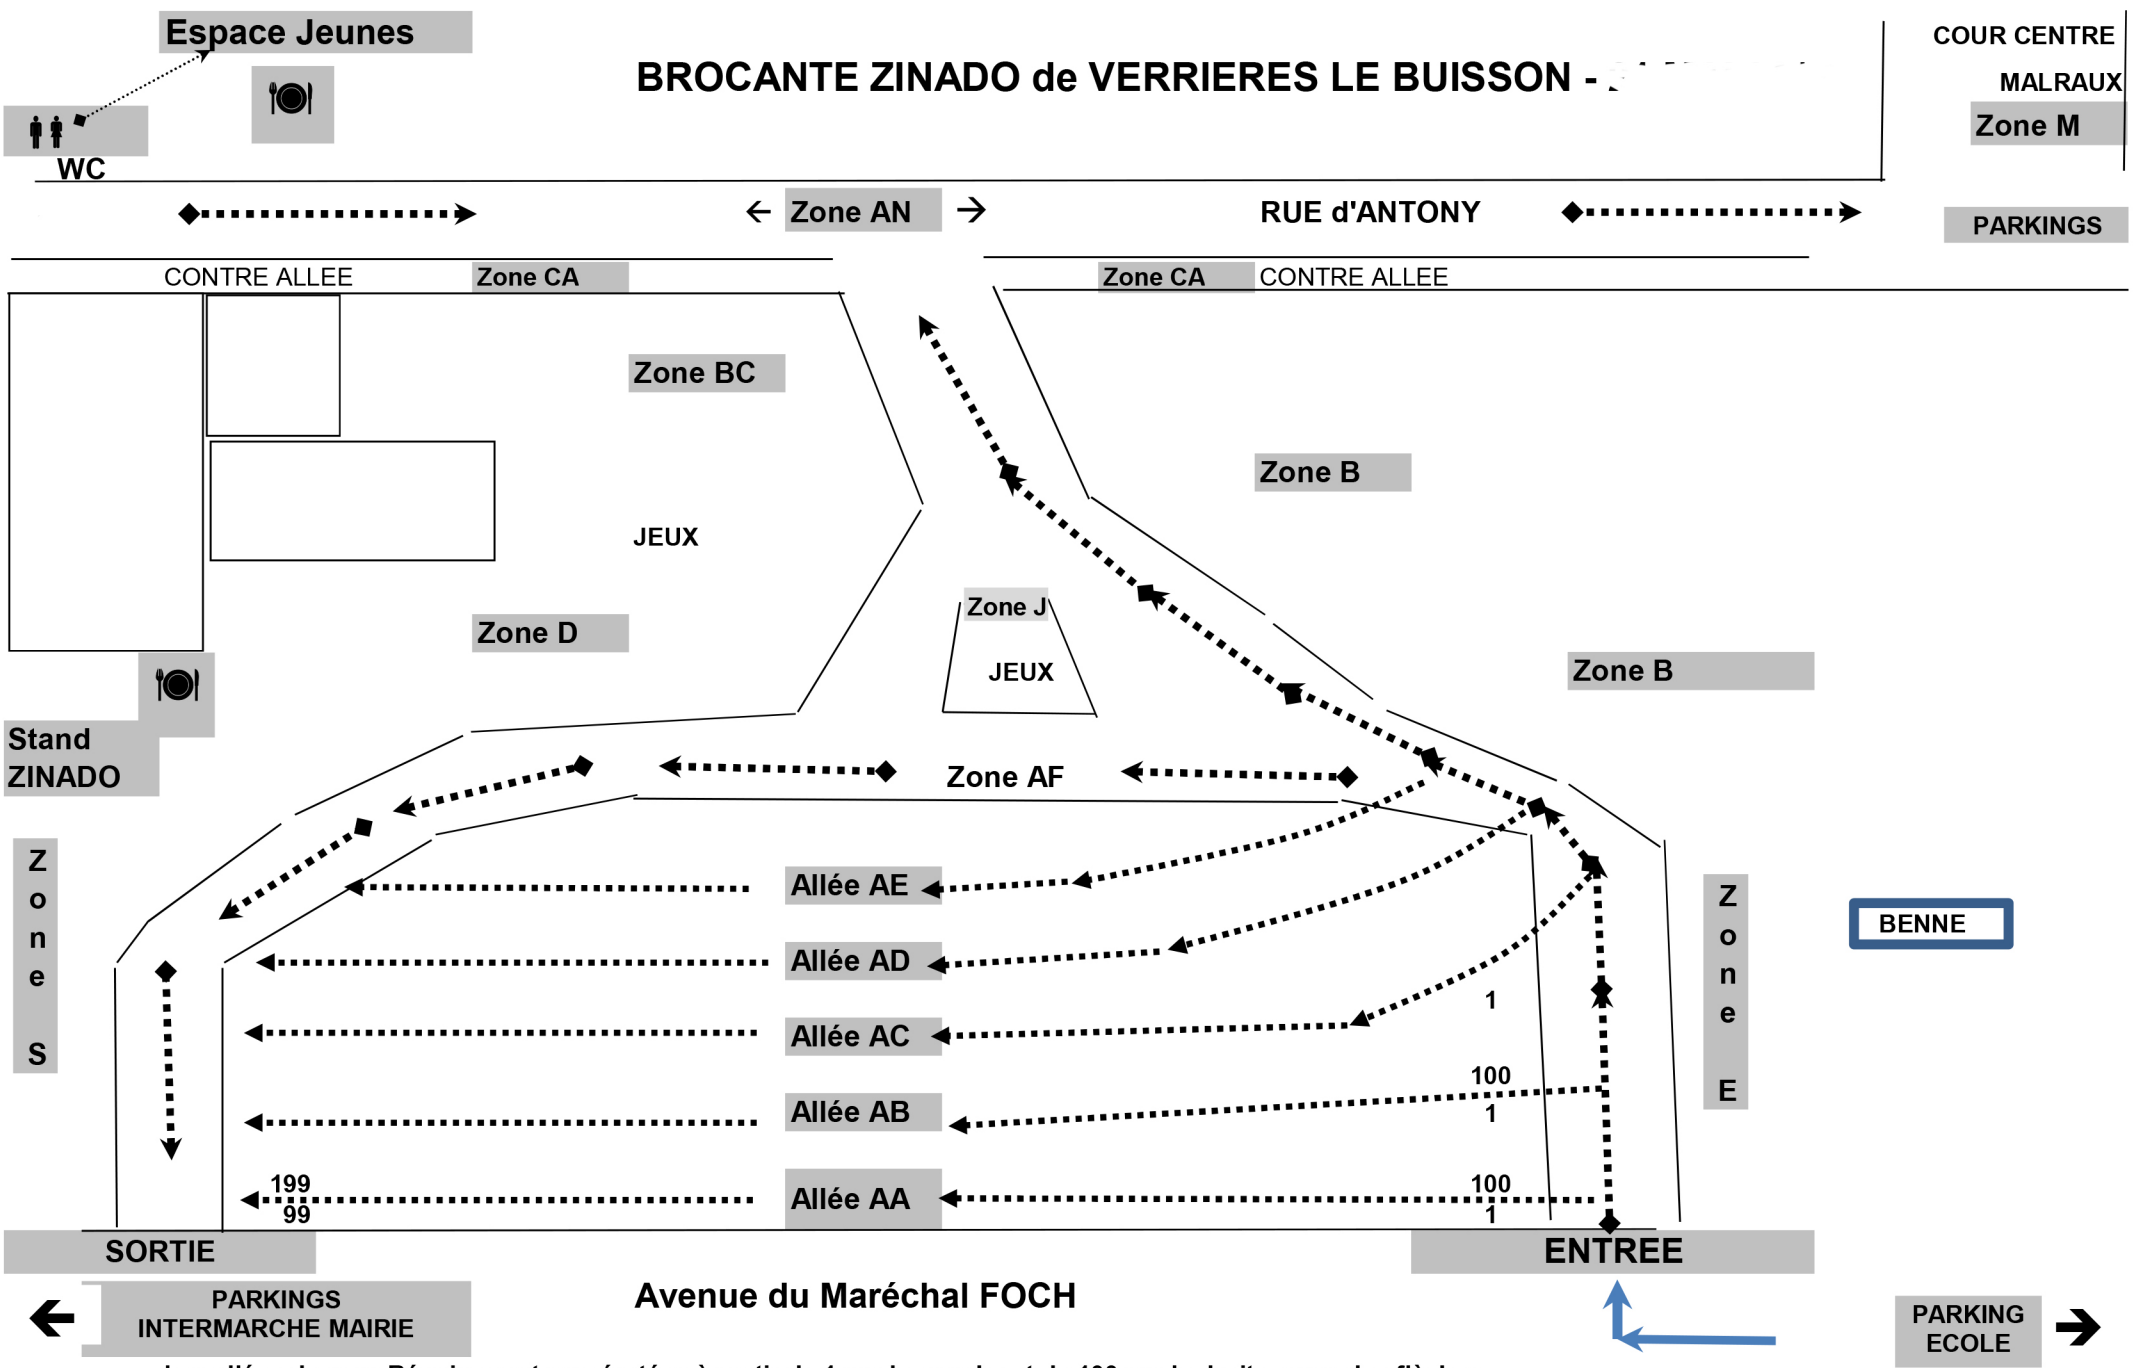

BROCANTE ZINADO de VERRIERES LE BUISSON - 2024

Les allées du parc Régnier sont numérotées à partir de 1 sur la gauche et de 100 sur la droite, sens des flèches